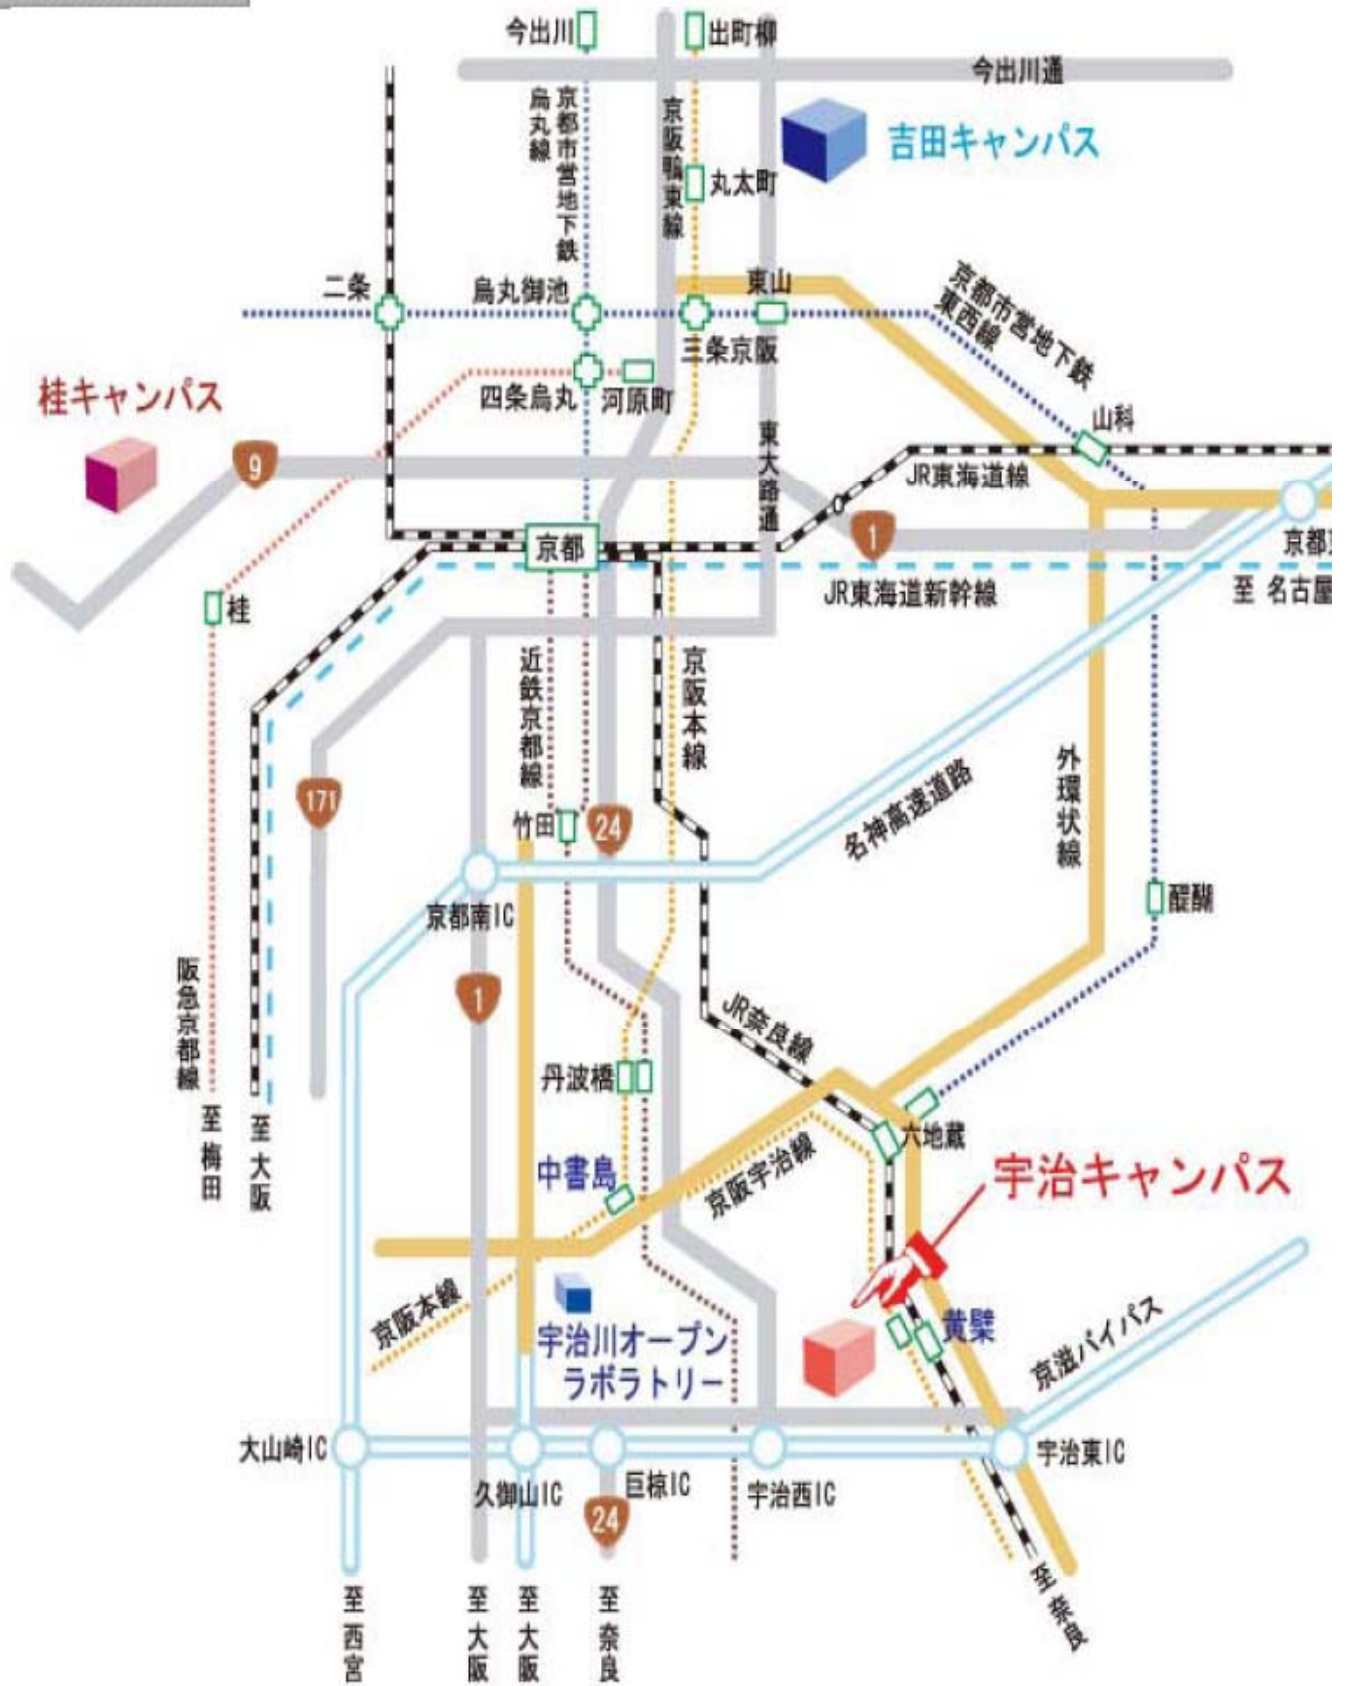

アクセス

- 京阪宇治線「黄檗」駅下車 徒歩6分
- JR奈良線「黄檗」駅下車 徒歩5分

宇治キャンパスマップ

拡大図

1 階